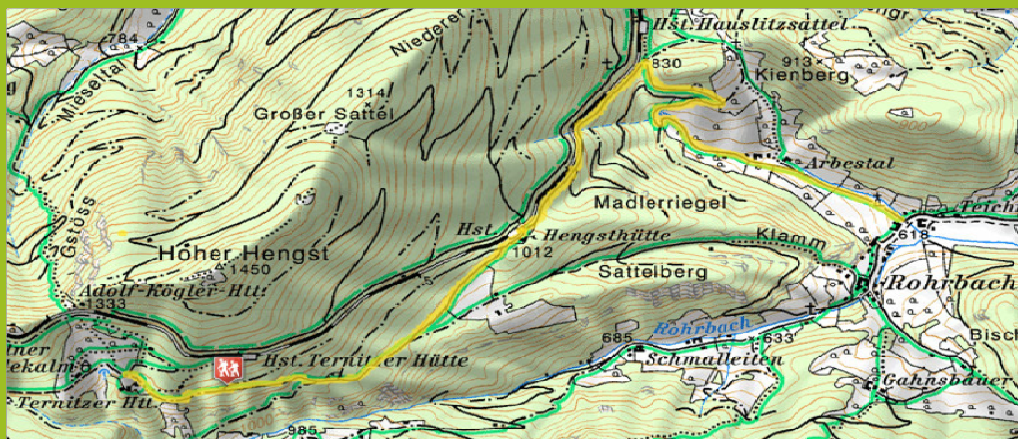

Start: 9:00 Uhr Puchberg, Rohrbach im Graben/Feuerwehrhaus

Strecke: Arbestalweg – Hauslitzsattel – alter Hengstweg –
Hengsthütte – Ternitzerhütte (Ziel)

Streckendaten: Länge: 5,7km **Höhenunterschied:** 580hm

Siegerehrung: 12:00 Uhr Ternitzerhütte

Klassen: Junioren bis 1992, Allgemeine 1991-82, AK1 1981-72
AK2 1971-62, AK3 1961-52, AK4 1952 und älter

PEHOFER
TRANSPORTBETON

SPAR 
Spar-Markt Zwinz/Scheickel

www.security-access.at
Alarm | Video | Zutritt